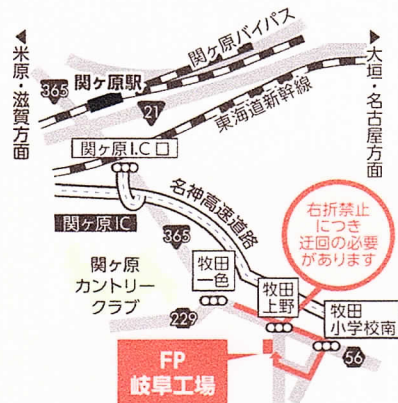

### 美味しい屋台!

美味しい屋台も  
いっぱい出るよ!

### 移動動物園がやってくる!

ポニーの乗馬  
体験もできます!

※対象年齢 4～8歳 30kg以下のお子様

動物取扱業者登録済  
なおよし生き物倶楽部  
プチZOO  
http://petitzoo.co.jp

カーナビ検索  
岐阜県大垣市上石津町牧田1888番地